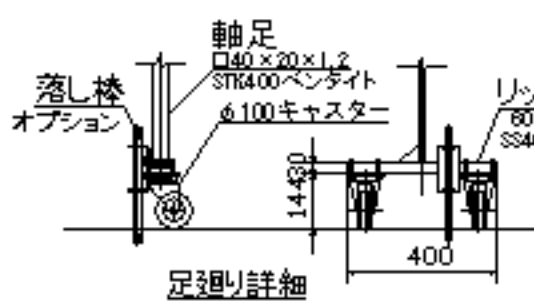

ゲート開放時

尺度	1/50	作成日	2000.8.5	廠
名称	NKキャスターゲートCG-D110			
日本機電株式会社				0015010