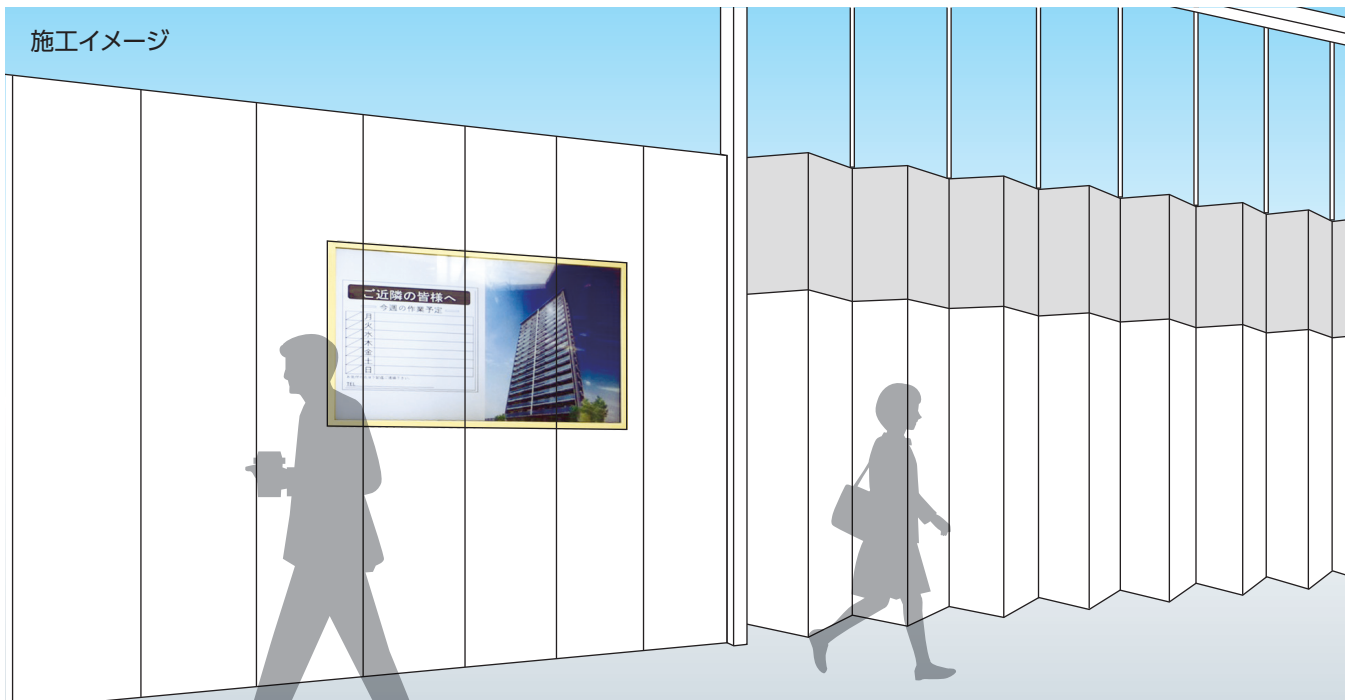

施工イメージ

LEDバックライトとIPSパネルを採用した デジタルサインパネル

タウンキャンバスに内蔵した高輝度LED表示板!

事務所からパソコンで簡単に書き換え可能!

Wi-Fi通信で書き換え可能!

動画も静止画も流せて現場のイメージUP!

特長

- ① 高輝度で反射がほとんどないことでどんな場所に設置しても視認性・訴求力が確保できます。
- ② 構造は屋外設置用(IP65取得)の為に雨の日も安心です。
- ③ この一台で複数の情報を時間差で表示可能です。

表示データの作成と書き換え

管理サーバーで、表示したい素材の登録、コンテンツのレイアウト・再生スケジュールを作成し、ネットワーク(LAN/WAN)を経由して離れた所に設置された様々な表示端末へ配信が可能です。

また、WEBブラウザを利用して管理画面へのアクセスが可能のため、さまざまなパソコン環境から管理サーバーへアクセスが可能です。

裏面

仕様

本体サイズ
幅: 1396.2mm
高さ: 742mm
奥行: 144.6mm

画面サイズ
幅: 1210mm
高さ: 680mm

重量 54kg

防水ソリューション IP65

表示可能データ

- テキスト
- 動画 MP4
- 静止画 JPG