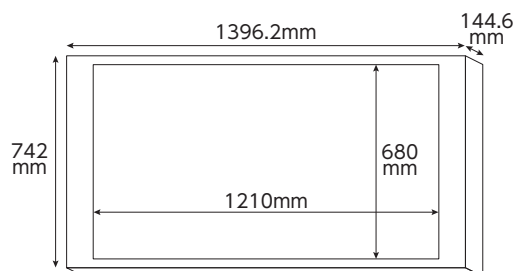

表示データの作成と書き換え

管理サーバーで、表示したい素材の登録、コンテンツのレイアウト・再生スケジュールを作成し、ネットワーク(LAN/WAN)を経由して離れた所に設置された様々な表示端末へ配信が可能です。

また、WEBブラウザを利用して管理画面へのアクセスが可能のため、さまざまなパソコン環境から管理サーバーへアクセスが可能です。

裏面

仕様

本体サイズ
幅: 1396.2mm
高さ: 742mm
奥行: 144.6mm

画面サイズ
幅: 1210mm
高さ: 680mm

重量 54kg

防水ソリューション IP65

表示可能データ

- テキスト
- 動画 MP4
- 静止画 JPG